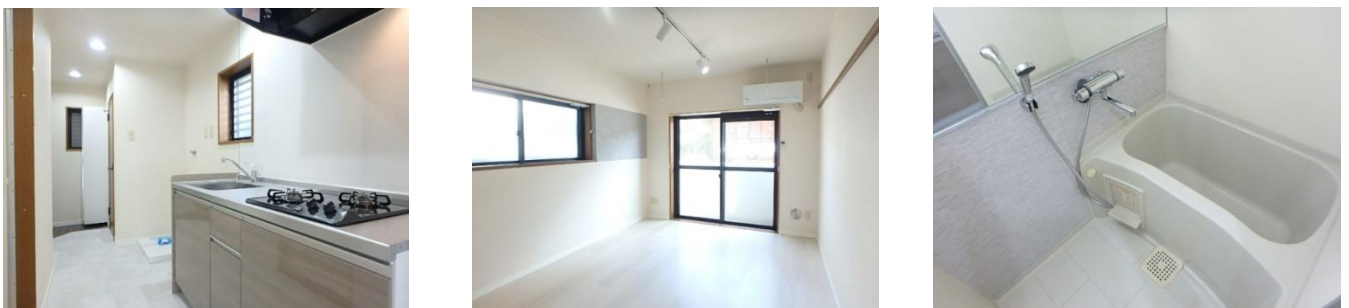

⑫水戸市栄町

導入レシピ のっぺりフロア・ライティングレール・あかるい風呂あかり etc.