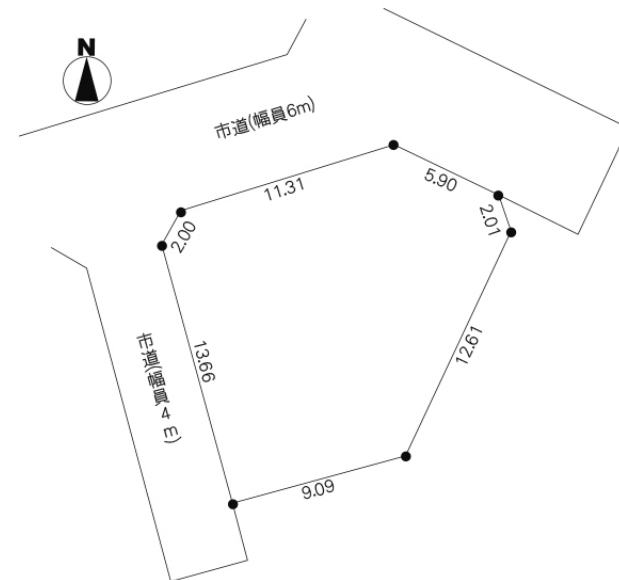

土地(売買)	所在地	茨城県 水戸市石川		価格	840 万円		
地積	215.00平米 (65.03坪)		地目	畑	土地権利	所有権	
都市計画	市街化区域	用途地域	第一種住居地域	建蔽率	60 %	容積率	200 %
接道	北6.00m公道、西4.00m公道		現況	更地	引渡時期	相談	
学区	堀原小	距離	500m				
設備	電気 公営水道 公共下水						
備考	公営水道:私補管からの引込、沢渡川氾濫想定区域内、農地転用届出要 国道へのアクセスの良い立地。ヨークベニマル・堀原小学校徒歩7分。ローソン徒歩5分。						