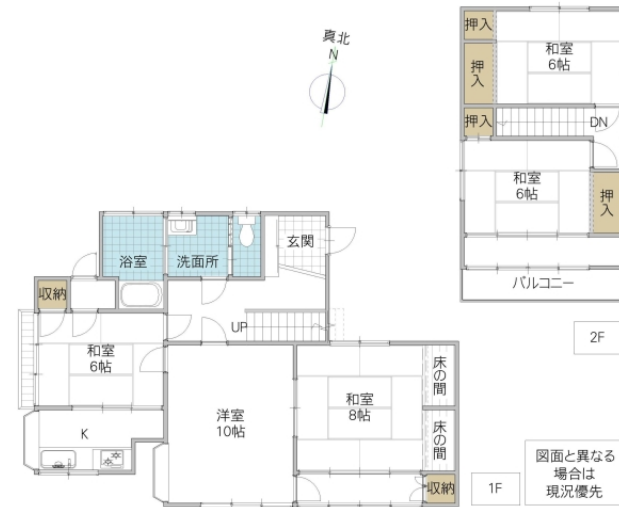

一戸建 (売買)	所在地	茨城県 水戸市見川		価格	900 万円		
土地面積	254.64平米 (77.02坪)		建物面積	104.93平米 (31.74坪)			
土地権利	所有権	地目	宅地	築年月	1975年05月	構造規模	木造
都市計画	市街化区域	用途地域	第一種低層住居専用地域	建蔽率	50 %	容積率	100 %
接道	南4.00m公道、東5.90m公道		現況	空家	引渡時期	相談	
学区	見川小	距離	1100m				
設備	公営水道 都市ガス 個別浄化槽						
備考	公共下水接続可						

P3台可。閑静な住宅地の角地物件。

宅地建物取引業免許 国土交通大臣 (4) 第7026号
香陵住販株式会社 ネット支店
〒310-0021 水戸市南町2-4-39 2F

TEL:029-300-6100
FAX:029-302-7080
mail:info@koryo-j.co.jp
web : https://www.koryo-j.co.jp/