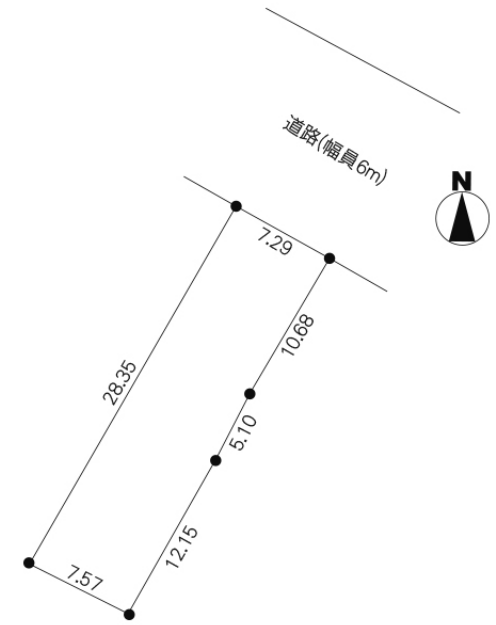

土地(売買)	所在地	茨城県 ひたちなか市平磯町		価格	315万円		
地積	207.92平米(62.89坪)		地目	宅地	土地権利	所有権	
都市計画	市街化区域	用途地域	近隣商業地域	建蔽率	80%	容積率	200%
接道	北東6.00m公道		現況	更地	引渡時期	即時	
学区	美乃浜学園	距離	1850m				
設備	電気 公営水道 プロパンガス 浄化槽(側溝放流)						
備考							