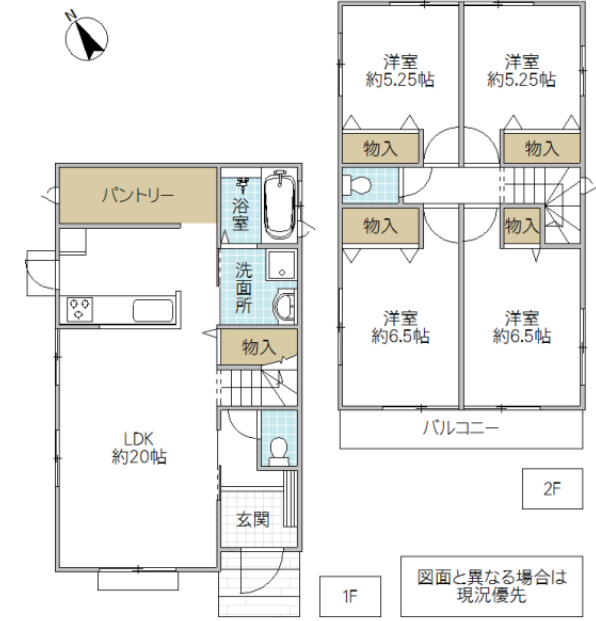

一戸建 (売買)	所在地	茨城県 水戸市内原町		価格	1,950 万円		
土地面積	124.92平米 (37.78坪)		建物面積	98.53平米 (29.80坪)			
土地権利	所有権	地目	宅地	築年月	2019年01月	構造規模	木造
都市計画	市街化区域	用途地域	第一種低層住居専用地域	建蔽率	40 %	容積率	80 %
接道	南4.00m公道		現況	居住中	引渡時期	相談	
学区	内原小	距離	400m				
設備	電気 公営水道 プロパンガス 公共下水						
備考	P:2台可、ガス会社指定有、契約不適合責任免責						